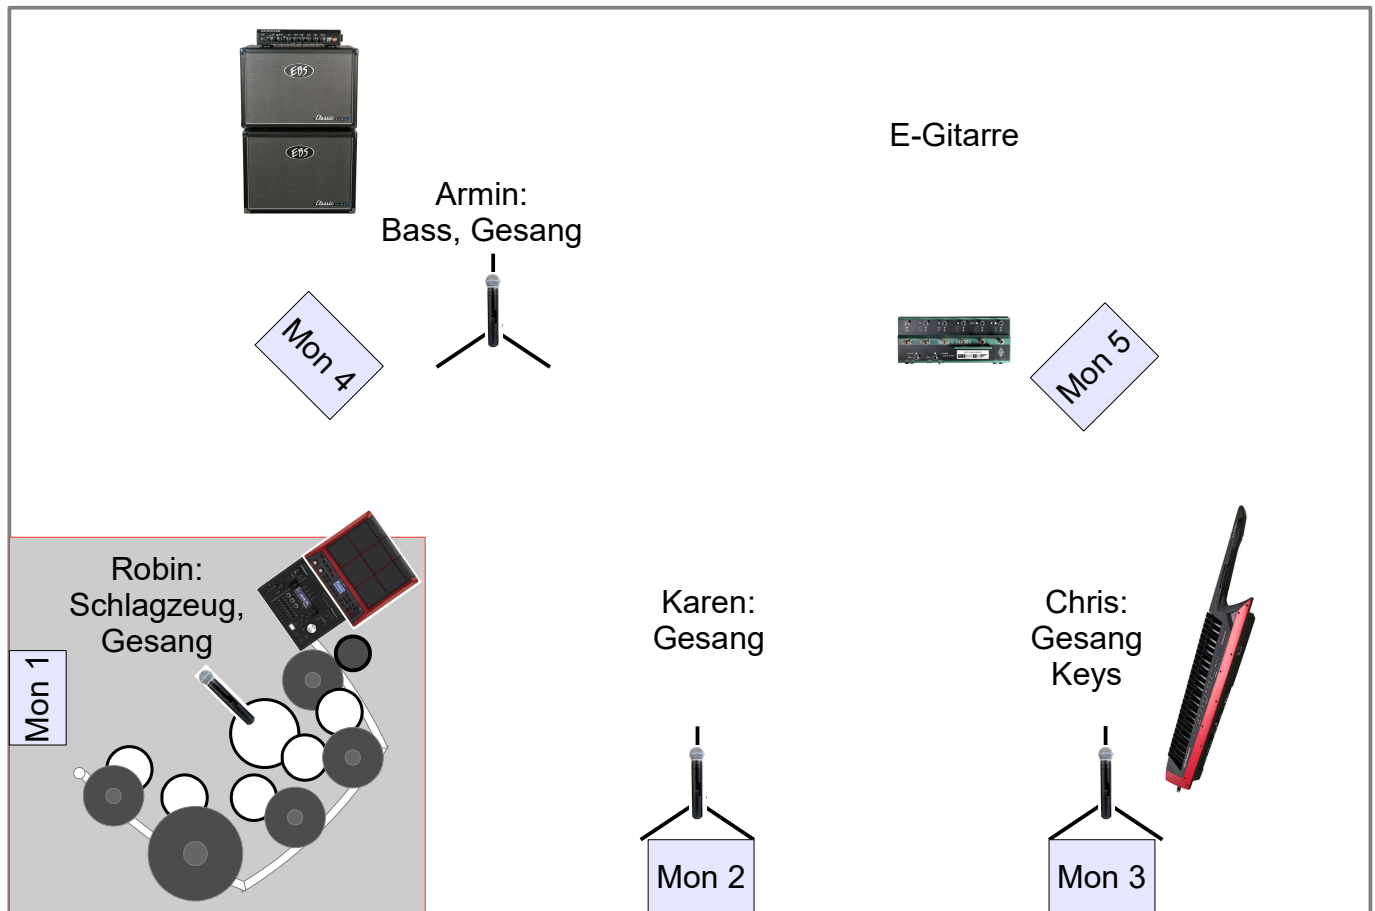

Stagerider:
(Wunschzettel)

THE VARIED PROJECT

Drums:
Roland TD-50:
DI: Bassdrum
DI: Snare
DI: Toms L
DI: Toms R
DI: Overheads L
DI: Overheads R

Samples:
Roland SPD-X Pro Sample Pad DI-L/R

Bass:
Bass Amp DI-Out

Keys:
Line Out L/R

Gitarre:
Line Out L/R

Gesang:
4x Gesang

Die Bühne sollte ein Mindestmaß von 6m x 4m haben.

Strom 230V/50Hz soll auf der Bühne vorhanden sein.

Die Optimale Anzahl an Monitorwege Beträgt 5

Das Equipment wird so bereitgestellt, dass ein direkter Anschluss an die Stagebox erfolgen kann.

Mikrofone (auch Funk) können bereitgestellt werden, je nach Absprache.